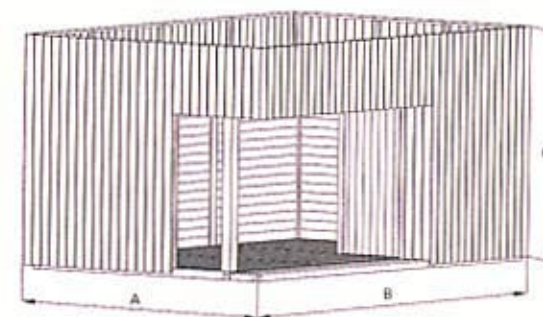

GARDEN WELLNESS HOUSE office

Novità di quest'anno, questo nuovo prodotto di prestigio di alta qualità denominato Garden Wellness House. E' stato realizzato utilizzando tecnologie informatiche ad altissima precisione. Tutta la struttura è composta da travi stratificate. La parete interna è formata da travi da 45 mm mentre l'edificio esterno è rivestito da legno trattato termicamente, il pavimento è composto da un rivestimento in abete avvitato su sostegni stratificati nella struttura sottostante di 9x9 cm. Il tetto isolato e il soffitto ribassato creano un'atmosfera piacevole all'edificio.

E' disponibile in un'unica dimensione 400 x 600 cm in varie combinazioni. La combinazione Office ci puo' servire come ufficio, come locale professionale esterno o per qualsiasi altro uso per gli affari in simbiosi con la natura.

Listino prezzi IVA COMPRESA

modello model	misure larg. x lung. x alt. [cm] dimensions w. x l. x h. [cm]	descrizione description	prezzo price
LX 460 Q-1	400 x 600 x 330	Spessore 45 mm / Thickness 45 mm Costruzione grezza + pavimento grezzo + pavimento fuori su la sottocostruzione antishivolo ThermoWood® + grigliati Giulia + pareti esterne in ThermoWood® + sauna + 3 pz per palestra / Raw construction + raw floor + antisliding ThermoWood® floor with underconstruction + trellises Giulia + facade in ThermoWood® + sauna + 3 pcs of fitness equipment	20.600
LX 460 Q-2	400 x 600 x 330	Spessore 45 mm / Thickness 45 mm Costruzione grezza + pavimento grezzo + pavimento fuori su la sottocostruzione antishivolo ThermoWood® + grigliati Giulia + pareti esterne in ThermoWood® / Raw construction + raw floor + antisliding ThermoWood® floor with underconstruction + trellises Giulia + facade in ThermoWood®	15.500