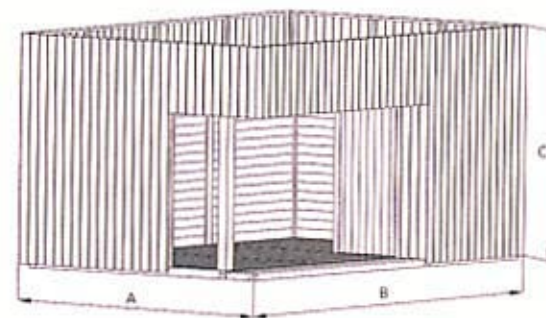

GARDEN  
HOUSE fitness

Novità di quest'anno, questo nuovo prodotto di prestigio di alta qualità denominato Garden Wellness House. E' stato realizzato utilizzando tecnologie informatiche ad altissima precisione. Tutta la struttura è composta da travi stratificate. La parete interna è formata da travi da 45 mm mentre l'edificio esterno è rivestito da legno trattato termicamente, il pavimento è composto da un rivestimento in abete avvitato su sostegni stratificati nella struttura sottostante di 9x9 cm. Il tetto isolato e il soffitto ribassato creano un'atmosfera piacevole all'edificio.

E' disponibile in un'unica dimensione 400 x 600 cm in varie combinazioni. La combinazione Fitness può essere arredata con una sauna, una piscina per massaggi o con l'attrezzatura fitness, che è appunto l'opzione dell'offerta.

## Listino prezzi IVA COMPRESA

modello model	misure larg. x lung. x alt. [cm] dimensions w. x l. x h. [cm]	descrizione description	prezzo price
LX 460 Q-1	400 x 600 x 330	Spessore 45 mm / Thickness 45 mm Costruzione grezza + pavimento grezzo + pavimento fuori su la sottostruttura antiscivolo ThermoWood® + grigliati Giulia + pareti esterne in ThermoWood® + sauna + 3 pz per palestra / Raw construction + raw floor + antisliding ThermoWood® floor with underconstruction + trellises Giulia + facade in ThermoWood® + sauna + 3 pcs of fitness equipment	20.600
LX 460 Q-2	400 x 600 x 330	Spessore 45 mm / Thickness 45 mm Costruzione grezza + pavimento grezzo + pavimento fuori su la sottostruttura antiscivolo ThermoWood® + grigliati Giulia + pareti esterne in ThermoWood® / Raw construction + raw floor + antisliding ThermoWood® floor with underconstruction + trellises Giulia + facade in ThermoWood®	15.500